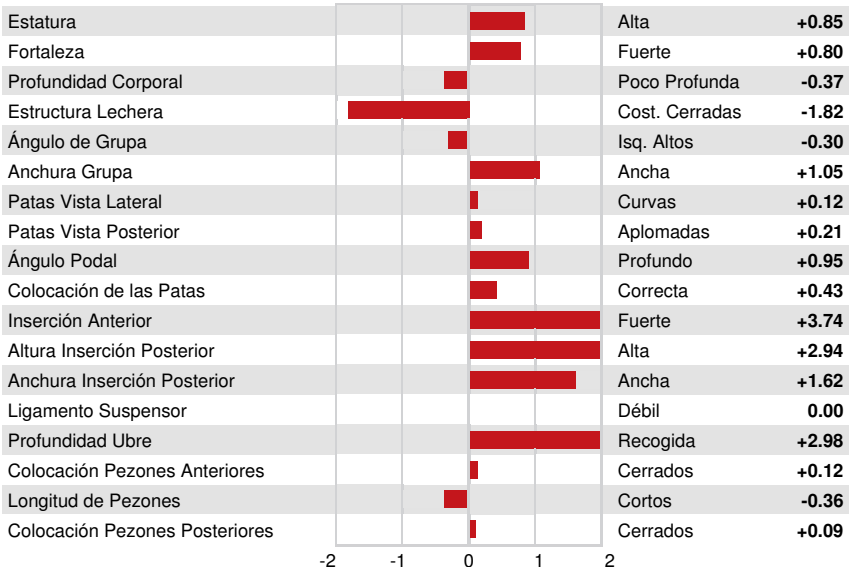

TIPO 32 Rebaños 139 Hijas 93% Rep. MACE / 12-24

PTAT	1.33	Estruct. y Capacidad	1.78
Compuesto Ubres	2.32	Estruct. Lechera	-1.68
Compuesto Patas	0.25		

SIEMERS GRT PARINI 28262
DAM